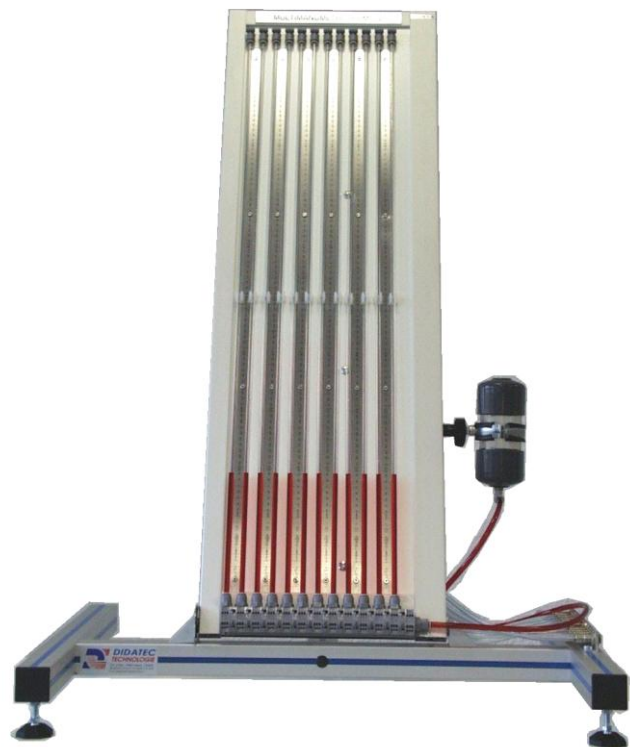

## Multimanomètre

### DESCRIPTIF

- Equipement économique et adapté pour de multiples applications.
- Châssis en aluminium anodisé supportant les tubes et leurs graduations.
- Mise à niveau aisée à l'aide du réservoir coulissant.
- Appareil portatif très stable

### APPLICATIONS PEDAGOGIQUES

Mesure de pressions et dépressions en laboratoires.

Travaux pratiques avec des liquides différents.